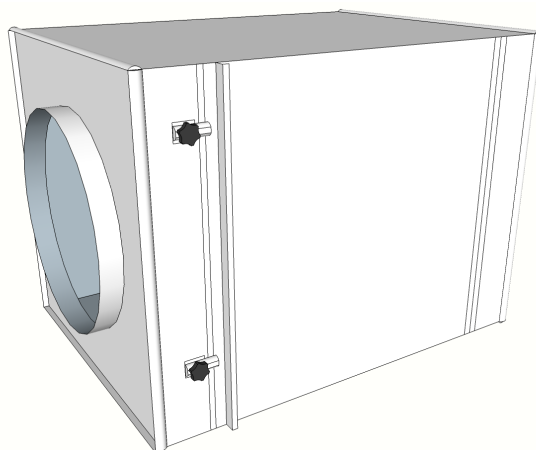

Filterskåp

Heimbach filterskåp för påsfilter, kolpatroner, panelfilter eller en kombination av dessa. Tillverkas i galvaniserad plåt och går att få med alla typer av anslutningar. Inspektionsslucka på gångjärn med låsrattar. Uttag för tryckmätare. Levereras vanligen med excenterlås för täta filterinfästningar, kondens eller brand isolerat finns som alternativ. Går att tillverka i valfri storlek