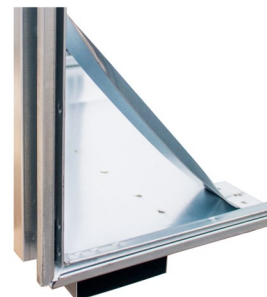

Filterskåp

Heimbach filterskåp för påsfilter, kolpatroner, panelfilter eller en kombination av dessa. Tillverkas i galvaniserad plåt och går att få med alla typer av anslutningar. Inspektionsslucka på gångjärn med låsrattar. Uttag för tryckmätare. Levereras vanligen med excenterlås för täta filterinfästningar, kondens eller brand isolerat finns som alternativ. Går att tillverka i valfri storlek